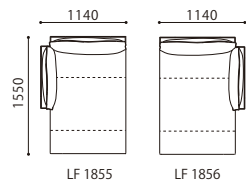

W970xD1850xH760 SH400 AH740

Module 1100

LF 1859 right arm chaise longue (L)
LF 1860 left arm chaise longue (L)

W1240xD1550xH760 SH400 AH740

LF 1861 right arm chaise longue (L)
LF 1862 left arm chaise longue (L)

W1240xD1850xH760 SH400 AH740

Module 1000

LF 1855 right arm chaise longue (M)
LF 1856 left arm chaise longue (M)

W1140xD1550xH760 SH400 AH740

LF 1857 right arm chaise longue (M)
LF 1858 left arm chaise longue (M)

W1140xD1850xH760 SH400 AH740

Module 1200

LF 1863 right arm chaise longue (LL)
LF 1864 left arm chaise longue (LL)

W1340xD1550xH760 SH400 AH740

LF 1865 right arm chaise longue (LL)
LF 1866 left arm chaise longue (LL)