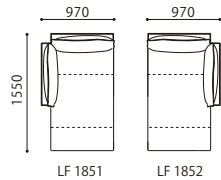

LIGHT FIELD Chaise Longue

design : SHINSAKU MIYAMOTO

Module 830

LF 1851 right arm chaise longue (S)
LF 1852 left arm chaise longue (S)

W970xD1550xH760 SH400 AH740

LF 1853 right arm chaise longue (S)
LF 1854 left arm chaise longue (S)

W970xD1850xH760 SH400 AH740

Module 1100

LF 1859 right arm chaise longue (L)
LF 1860 left arm chaise longue (L)

W1240xD1550xH760 SH400 AH740

LF 1861 right arm chaise longue (L)
LF 1862 left arm chaise longue (L)

W1240xD1850xH760 SH400 AH740

Module 1000

LF 1855 right arm chaise longue (M)
LF 1856 left arm chaise longue (M)

W1140xD1550xH760 SH400 AH740

LF 1857 right arm chaise longue (M)
LF 1858 left arm chaise longue (M)

W1140xD1850xH760 SH400 AH740

Module 1200

LF 1863 right arm chaise longue (LL)
LF 1864 left arm chaise longue (LL)

W1340xD1550xH760 SH400 AH740

LF 1865 right arm chaise longue (LL)
LF 1866 left arm chaise longue (LL)