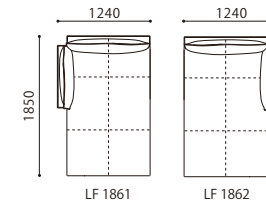

LIGHT FIELD Chaise Longue

design : SHINSAKU MIYAMOTO

Module 830

LF 1851 right arm chaise longue (S)
LF 1852 left arm chaise longue (S)

W970xD1550xH760 SH400 AH740

LF 1853 right arm chaise longue (S)
LF 1854 left arm chaise longue (S)

W970xD1850xH760 SH400 AH740

Module 1100

LF 1859 right arm chaise longue (L)
LF 1860 left arm chaise longue (L)

W1240xD1550xH760 SH400 AH740

LF 1861 right arm chaise longue (L)
LF 1862 left arm chaise longue (L)

W1240xD1850xH760 SH400 AH740

Module 1000

LF 1855 right arm chaise longue (M)
LF 1856 left arm chaise longue (M)

W1140xD1550xH760 SH400 AH740

LF 1857 right arm chaise longue (M)
LF 1858 left arm chaise longue (M)

W1140xD1850xH760 SH400 AH740

Module 1200

LF 1863 right arm chaise longue (LL)
LF 1864 left arm chaise longue (LL)

W1340xD1550xH760 SH400 AH740

LF 1865 right arm chaise longue (LL)
LF 1866 left arm chaise longue (LL)