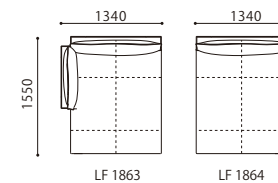

W1240xD1850xH760 SH400 AH740

Module 1000

LF 1855 right arm chaise longue (M)
LF 1856 left arm chaise longue (M)

W1140xD1550xH760 SH400 AH740

LF 1857 right arm chaise longue (M)
LF 1858 left arm chaise longue (M)

W1140xD1850xH760 SH400 AH740

Module 1200

LF 1863 right arm chaise longue (LL)
LF 1864 left arm chaise longue (LL)

W1340xD1550xH760 SH400 AH740

LF 1865 right arm chaise longue (LL)
LF 1866 left arm chaise longue (LL)