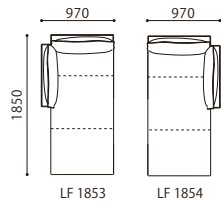

LIGHT FIELD Chaise Longue

design : SHINSAKU MIYAMOTO

Module 830

LF 1851 right arm chaise longue (S)
LF 1852 left arm chaise longue (S)

W970xD1550xH760 SH400 AH740

LF 1853 right arm chaise longue (S)
LF 1854 left arm chaise longue (S)

W970xD1850xH760 SH400 AH740

Module 1100

LF 1859 right arm chaise longue (L)
LF 1860 left arm chaise longue (L)

W1240xD1550xH760 SH400 AH740

LF 1861 right arm chaise longue (L)
LF 1862 left arm chaise longue (L)

W1240xD1850xH760 SH400 AH740

Module 1000

LF 1855 right arm chaise longue (M)
LF 1856 left arm chaise longue (M)

W1140xD1550xH760 SH400 AH740

LF 1857 right arm chaise longue (M)
LF 1858 left arm chaise longue (M)

W1140xD1850xH760 SH400 AH740

Module 1200

LF 1863 right arm chaise longue (LL)
LF 1864 left arm chaise longue (LL)

W1340xD1550xH760 SH400 AH740

LF 1865 right arm chaise longue (LL)
LF 1866 left arm chaise longue (LL)