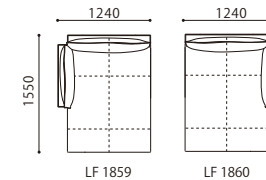

LIGHT FIELD Chaise Longue

design : SHINSAKU MIYAMOTO

Module 830

LF 1851 right arm chaise longue (S)
LF 1852 left arm chaise longue (S)

W970xD1550xH760 SH400 AH740

LF 1853 right arm chaise longue (S)
LF 1854 left arm chaise longue (S)

W970xD1850xH760 SH400 AH740

Module 1100

LF 1859 right arm chaise longue (L)
LF 1860 left arm chaise longue (L)

W1240xD1550xH760 SH400 AH740

LF 1861 right arm chaise longue (L)
LF 1862 left arm chaise longue (L)

W1240xD1850xH760 SH400 AH740

Module 1000

LF 1855 right arm chaise longue (M)
LF 1856 left arm chaise longue (M)

W1140xD1550xH760 SH400 AH740

LF 1857 right arm chaise longue (M)
LF 1858 left arm chaise longue (M)

W1140xD1850xH760 SH400 AH740

Module 1200

LF 1863 right arm chaise longue (LL)
LF 1864 left arm chaise longue (LL)

W1340xD1550xH760 SH400 AH740

LF 1865 right arm chaise longue (LL)
LF 1866 left arm chaise longue (LL)