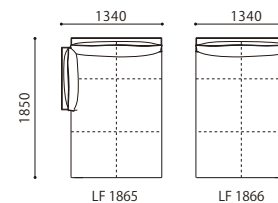

W970xD1850xH760 SH400 AH740

Module 1100

LF 1859 right arm chaise longue (L)
LF 1860 left arm chaise longue (L)

W1240xD1550xH760 SH400 AH740

LF 1861 right arm chaise longue (L)
LF 1862 left arm chaise longue (L)

W1240xD1850xH760 SH400 AH740

Module 1000

LF 1855 right arm chaise longue (M)
LF 1856 left arm chaise longue (M)

W1140xD1550xH760 SH400 AH740

LF 1857 right arm chaise longue (M)
LF 1858 left arm chaise longue (M)

W1140xD1850xH760 SH400 AH740

Module 1200

LF 1863 right arm chaise longue (LL)
LF 1864 left arm chaise longue (LL)

W1340xD1550xH760 SH400 AH740

LF 1865 right arm chaise longue (LL)
LF 1866 left arm chaise longue (LL)