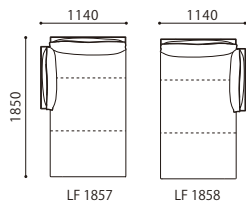

LIGHT FIELD Chaise Longue

design : SHINSAKU MIYAMOTO

Module 830

LF 1851 right arm chaise longue (S)
LF 1852 left arm chaise longue (S)

W970xD1550xH760 SH400 AH740

LF 1853 right arm chaise longue (S)
LF 1854 left arm chaise longue (S)

W970xD1850xH760 SH400 AH740

Module 1100

LF 1859 right arm chaise longue (L)
LF 1860 left arm chaise longue (L)

W1240xD1550xH760 SH400 AH740

LF 1861 right arm chaise longue (L)
LF 1862 left arm chaise longue (L)

W1240xD1850xH760 SH400 AH740

Module 1000

LF 1855 right arm chaise longue (M)
LF 1856 left arm chaise longue (M)

W1140xD1550xH760 SH400 AH740

LF 1857 right arm chaise longue (M)
LF 1858 left arm chaise longue (M)

W1140xD1850xH760 SH400 AH740

Module 1200

LF 1863 right arm chaise longue (LL)
LF 1864 left arm chaise longue (LL)

W1340xD1550xH760 SH400 AH740

LF 1865 right arm chaise longue (LL)
LF 1866 left arm chaise longue (LL)